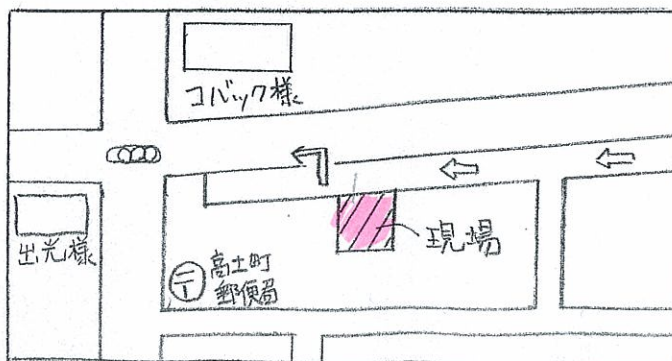

平成27年6月吉日

ご近隣の皆さまへ

上越木材興業株式会社

餅まき・上棟式のご案内

拝啓 時下益々ご健勝の事とお慶び申し上げます。

工事に際しまして、皆様よりご理解とご協力を賜り、厚く御礼申し上げます。

さてこの度、新築工事中であります飯田様邸におきまして、餅まき・上棟式を執り行う運びとなりました。

餅まき・上棟式とは、お施主様と職人の関係、これからの長い人生を過ごす地域の皆様方との関係を良好にしてくれるものであり、「幸せのお裾わけ」という大切な意味をもったものと言われています。人と人、家と地域を優しく結ぶきっかけとなり、皆様との良いコミュニケーションの場となればと考えております。

お忙しいこととは存じますが、皆様お誘い合わせの上、お越し下さいますようお願い致します。

★ ★ 祝 上 棟 ★ ★

子供たち あつまれ～！ もちまきするよ～！

日時：6月27日（土）PM5:00～（5分～10分）
（上棟式は PM4:50頃から始めます）

場所：上越市高土町2丁目185番 飯田様邸
（駐車スペースがありませんので、徒歩あるいは自転車でお越し下さい）

- ★ 近所のみなさんを誘って、ぜひ来て下さいね。
- ★ きっと、子供たちの良い経験になると思います。
- ★ お菓子も、いっぱいまくから、たのしみに！
- ★ おもちが頭に当たると痛いので、帽子やヘルメットの着用おすすめします。

※ 7月4日（土）5日（日）には、構造見学会を開催予定です。

こちら、皆様のお越しをおまちしています。

上越木材興業株式会社

TEL 025-543-3445

担当 伊東 栄史